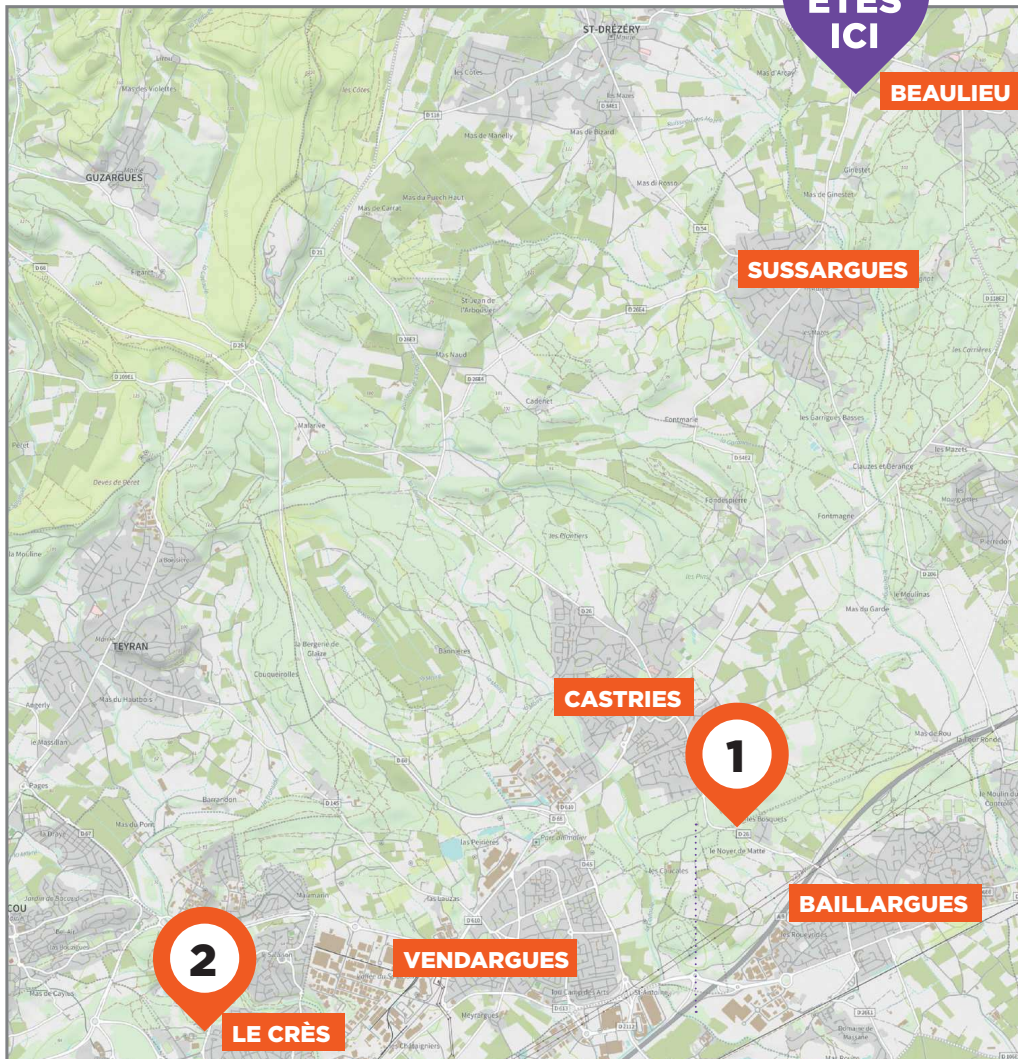

LA MÉTROPOLE RÉNOVE VOTRE POINT PROPRETÉ

FERMETURE : 30 SEPTEMBRE 2019
RÉOUVERTURE : MARS 2020

**PENDANT
LES TRAVAUX,
RENDEZ-VOUS
DANS L'UNE
DES DÉCHÈTERIES
À PROXIMITÉ**

Beaulieu
Village de caractère

LES DÉCHÈTERIES LES PLUS PROCHES À VOTRE DISPOSITION

VOUS
ÊTES
ICI

1 BAILLARGUES / CASTRIES

D26

Ouvert du lundi au samedi
de 9h à 12h et de 14h à 18h
Dimanche matin de 9h à 12h30
Fermeture à 19h d'avril à septembre

2 LE CRÈS

Avenue du Mistral

Ouvert du lundi au samedi
de 9h à 12h et de 14h à 18h
Dimanche matin de 9h à 12h30
Fermeture à 19h d'avril à septembre